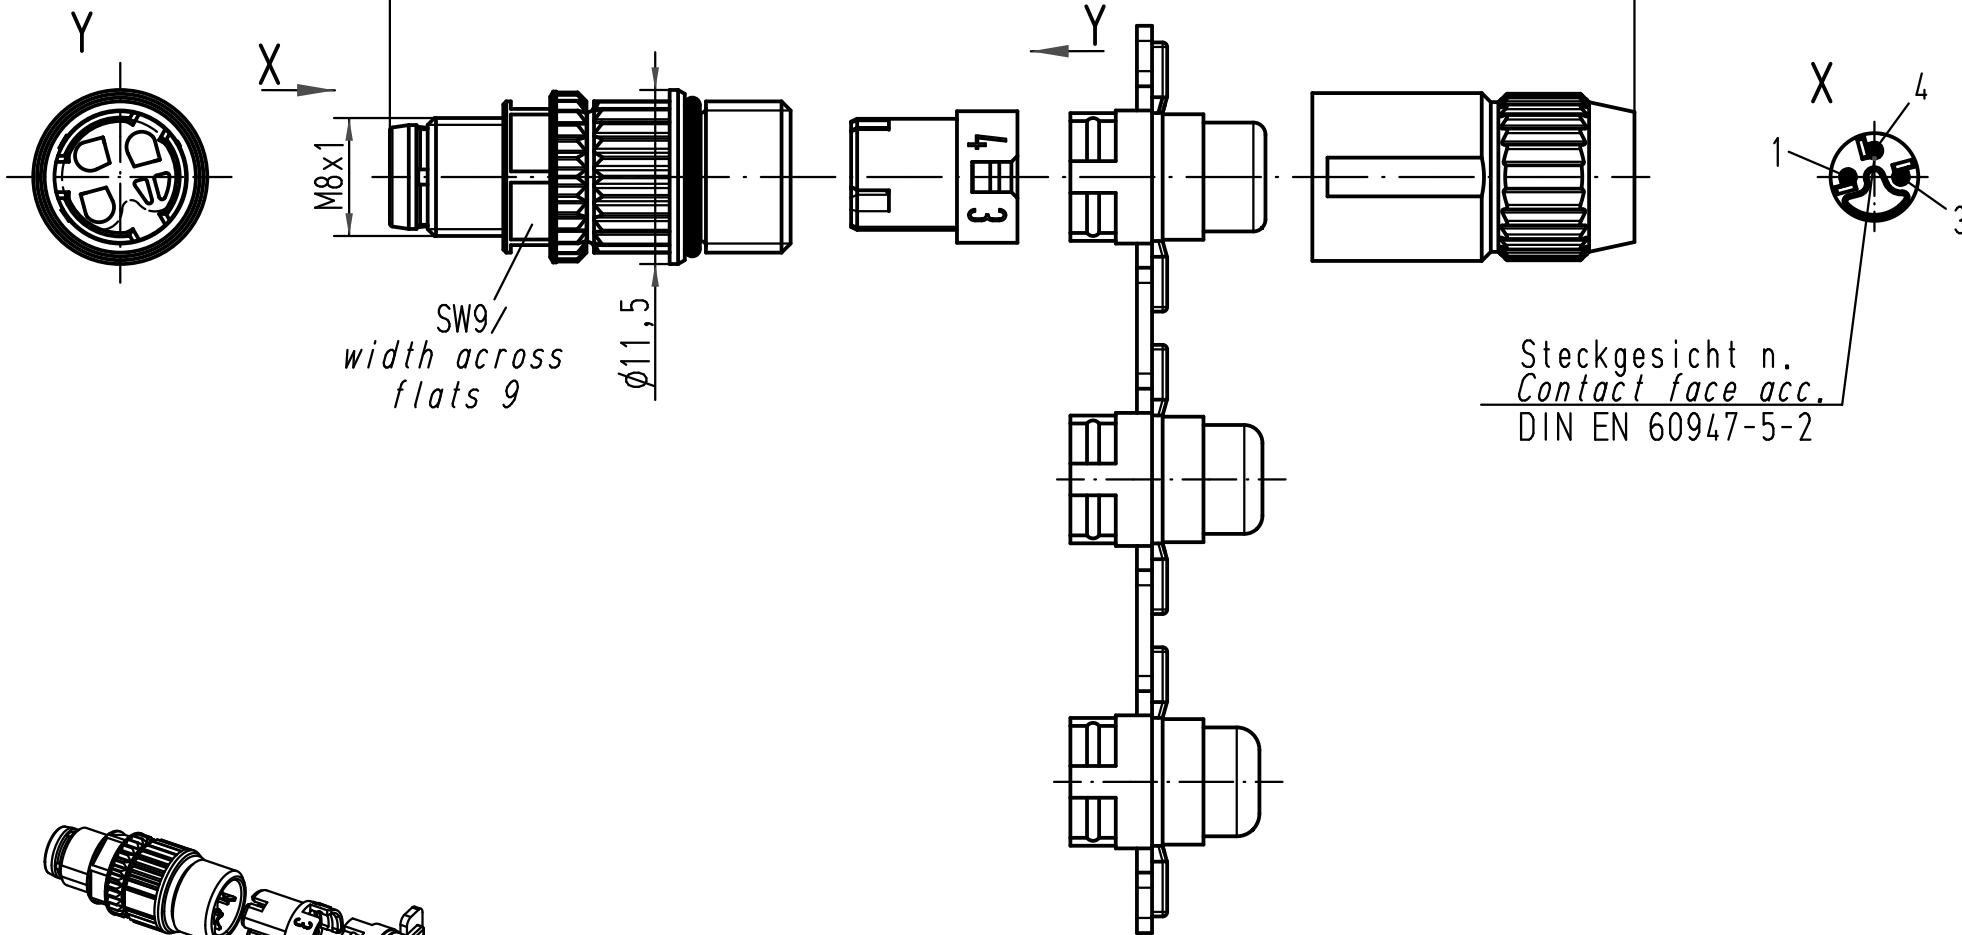

Gesamtlänge im verschraubten Zustand ca. 40,8mm/
complete length when assembled app. 40,8mm

 All Dimensions in mm Original Size DIN A 4			Techn. Character.				Nicht tolerierte Maße/ Free size tolerances	
413910	04.06.08	Ho		Dat.	Name	Maßstab/ Scale	Rundsteckverbinder/ Circular connector M8S 3polig Stift M8S 3poles male	
413552	09.01.08	DY	Detail.	01.08.03	DY			
412600	13.12.06	DY	Insp.		Well			
411307	28.10.04	DY	Stand.					
410972	30.03.04	DY						
410229			HARTING Electric GmbH & Co. KG				TB 21 02 151 1305	
Mod.	Dat.	Name	D-32339 Espelkamp					Sub.