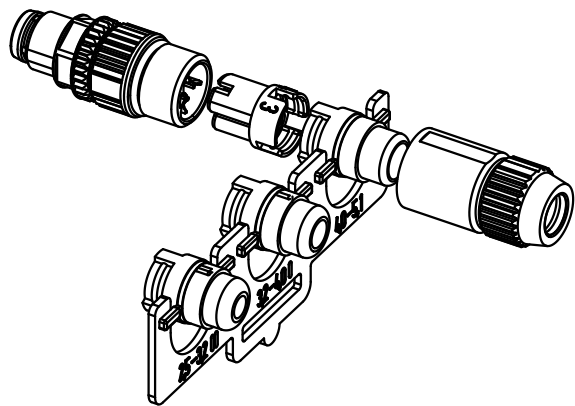

Gesamtlänge im verschraubten Zustand ca. 40,8mm/
complete length when assembled app. 40,8mm

 All Dimensions in mm Original Size DIN A 4			Techn. Character.				Nicht tolerierte Maße/ Free size tolerances	
413910	04.06.08	Ho		Dat.	Name	Maßstab/ Scale	Rundsteckverbinder/ Circular connector M8S 3polig Stift M8S 3poles male	
413552	09.01.08	DY	Detail.	01.08.03	DY			
412600	13.12.06	DY	Insp.		Well			
411307	28.10.04	DY	Stand.					
410972	30.03.04	DY						
410229			HARTING Electric GmbH & Co. KG				TB 21 02 151 1305	
Mod.	Dat.	Name	D-32339 Espelkamp					Sub.