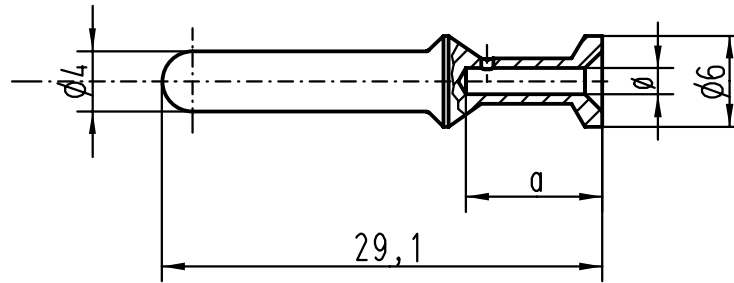

5 4 3 2 1

Stiftkontakt MALE CONTACT	Bestell-Nummer/ PART NO.		ϕ	a	Leiterquerschnitt		Abisolierlänge der Litze STRIPPING LENGTH
	versilbert SILVER PLATED	vergoldet GOLD PLATED			mm ²	AWG	
	09 32 00 6104		1,75	9	1,5	16	9
	09 32 00 6105		2,25	9	2,5	14	
	09 32 00 6107		2,85	9,6	4	12	9,5
	09 32 00 6108		3,5	9,6	6	10	

			All Dimensions in mm Original Size DIN A 4			Techn. Character.			Nicht tolerierte Masse! Free size tolerances			
						Detail.	18.06.99	PL	2:1	Han C Stiftkontakt gedreht 40A/ Han C male contact twisted 40A		
						Insp.		SDT				
						Stand.						
						HARTING KGaA D-32339 ESPELKAMP				TB 09 32 000 610.		Blatt/ page
Bestell Nr/Part No	Polzahl/way		a	b	Mod.	Dat.	Name	26114		Sub. f. TB 09 32 000 6... v. 02.12.92		